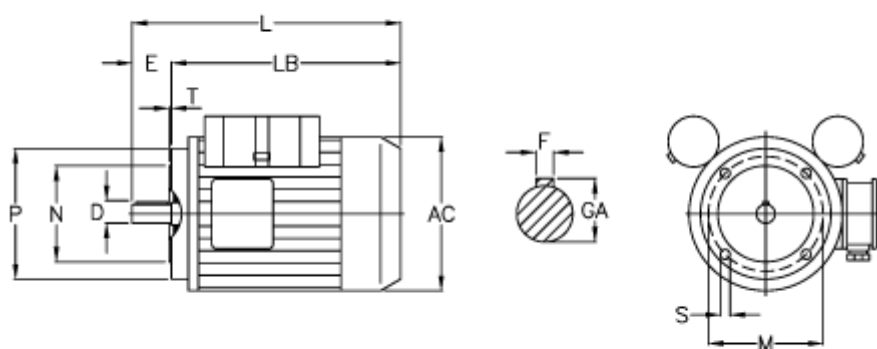

Varenummer: 25025465002
Beskrivelse: ICME Asynkronmotor MD71 A4 0,25KW
1400 o/m 1x230 V B14 med start- & driftskondensator

Mål

AC = 137	M = 85
D = 14	N = 70
E = 30	P = 105
F = 5	S = M6
GA = 16	T = 2.5
HB = 107	Z = 210
L = 268	
LB = 238	